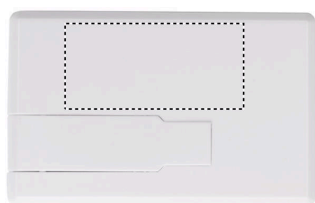

### FRONT PD

– Impression numérique  
Full colour

### BACK PD

– Impression numérique  
Full colour

### FRONT PAD

– Tampographie  
Couleurs max.: 4